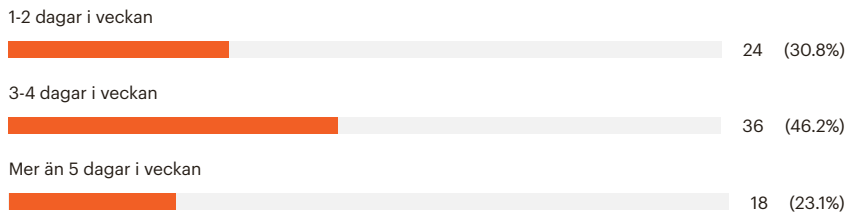

“5 Hur ofta badar du?”

Question 6 has 80 answers (Radio Buttons)

“6 Vilken åldersgrupp tillhör du?&nbsp;”